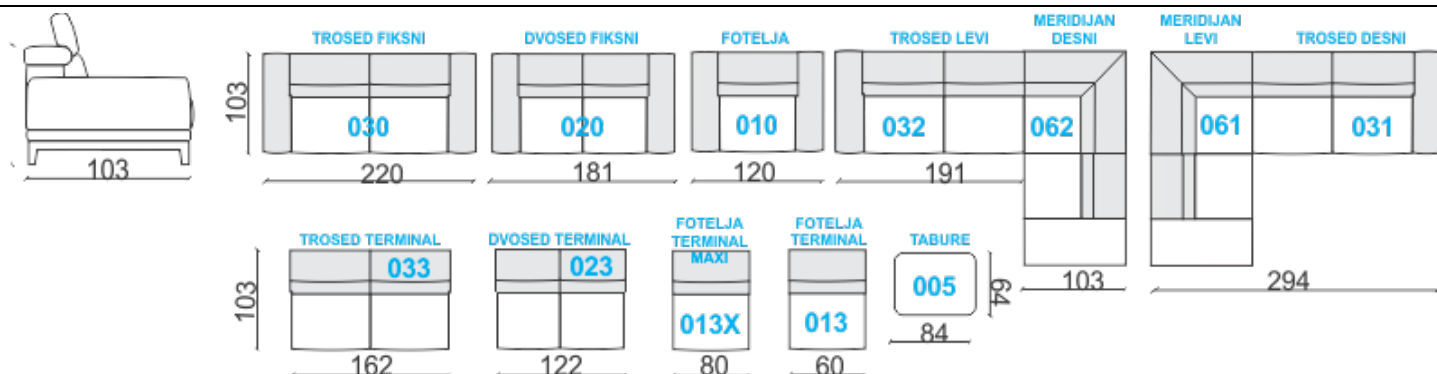

PRESVLAKA	PRESVLAKA	Mebl-štof; Eko koža (PU); Koža/krosta kombinacije: PU+mebl-štof; Koža/krosta+mebl-štof;
	ŠAVOVI	U boji presvlake (TT) ili u kontrastu (CC)
	KEDERI	-
	FIKSNA ILI UKLONIVA	Fiksna
PUNILO	JAS. SEDIŠTA	Poliuretanska pena gustine 32 kg/m ³ + sloj akrilnih vlakana gustine 350 gr/m ²
	JAS. NASLONA	Poliuretanska pena gustine 22 kg/m ³ + sloj akrilnih vlakana gustine 350 gr/m ²
	UKR. JASTUCI	-
	KORPUS/RUKON.	Poliuretanska pena gustine 20 kg/m ³
GEŠTELA	RAM	Čamova, bukova građa, iverica, lesomit, siva lepenka
	KONSTRUKCIJA	Lepak i klamarice
	SEDIŠTE OSLANJANJE	Cik-cak opruga
	NASLON OSLANJANJE	Elastična gurtna
MEHANIZAM & DUŠEK	TIP	-
	DUŠEK	-
NOGICE	MONTAŽA	Montirane
	GLAVNA NOG. MAT.	Drveni ram
	BOJA	Boja tamnog oraha ili po izboru kupca od raspoloživih nijansi

RASPOLOŽIVE VERZIJE

ŠIFRA	ELEMENT				
030	TROSED FIKSNI	031	TROSED DESNI	033	TROSERD TERMINAL
020	DVOSED FIKSNI	032	TROSED LEVI	023	DVOSED TERMINAL
010	FOTELJA	061	MERIDIJAN LEVI	013	FOTELJA TERMINAL 60 CM
005	TABURE	062	MERIDIJAN DESNI	013X	FOTELJA TERMINAL MAXI 80 CM