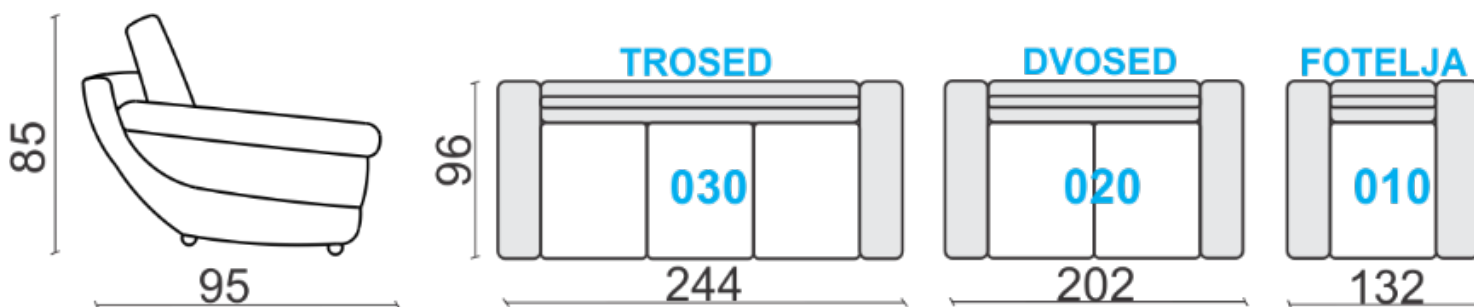

PRESVLAKA	PRESVLAKA	Mebl-štof;Ekokoža (PU);Koža/krosta;
	ŠAVOVI	U bojipresvlake (TT) ilikontrast (CC)
	KEDERI	-
	FIKSNA ILI UKLONIVA	Fiksna
PUNILO	JAS. SEDIŠTA	Poliuretanskapenagustine30kg/m ³ + slojakrilnihvlakanagustine 200 gr/m ²
	JAS. NASLONA	Poliuretanskapenagustine22 kg/m ³ + slojakrilnihvlakanagustine 200 gr/m ²
	UKR. JASTUCI	-
	KORPUS/RUKON.	Poliuretanskapenagustine20 kg/m ³
GEŠTELA	RAM	Čamova, bukovagrađa, iverica, lesomit, sivalepenka
	KONSTRUKCIJA	Lepakiklamarice
	SEDIŠTE OSLANJANJE	Elastična gurtna
	NASLON OSLANJANJE	Elastičnagurtna
MEHANIZAM & DUŠEK	TIP	-
	DUŠEK	-
NOGICE	MONTAŽA	Montirana
	MATERIJAL	Metalna
	BOJA	Metalik

RASPOLOŽIVE VERZIJE:

ŠIFRA	ELEMENT					
010	FOTELJA					
020	DVOSED					
030	TROSED					