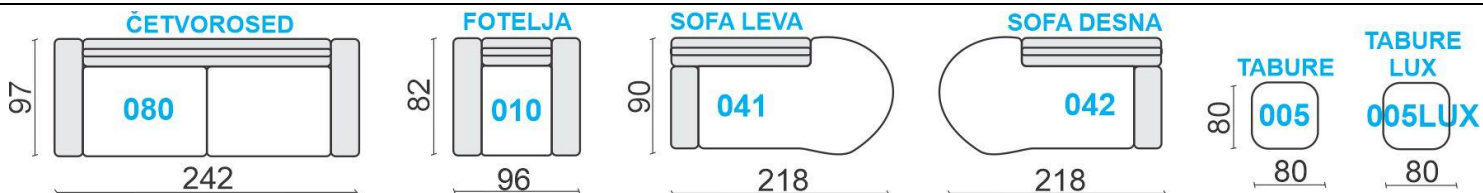

napoli tabure lux

PRESVLAKA	PRESVLAKA	Mebl-štof, eko koža ili kombinacija eko koža/mebl štof;
	ŠAVOVI	U boji presvlake (TT)
	KEDERI	U boji presvlake (TT)
	FIKSNA ILI UKLONIVA	Fiksirana
PUNILO	SEDIŠTE/NASLON	Poliuretanska pena gustine 32 kg/m ³ + sloj akrilnih vlakana gustine 200 gr/m ²
	UKR. JASTUCI	SJ 45x45 sa kederom u boji presvlake – Četvorosed – 2 kom.; MJ 40*40 sa kederom u boji presvlake – Četvorosed – 2 kom.; Sofa – 1 kom; Punilo mešavina pahuljica od poliuretanske pene i akrilnih vlakana
	KORPUS/RUKON.	Poliuretanska pena gustine 20 kg/m ³ + sloj akrilnih vlakana gustine 200 gr/m ²
GEŠTELA	RAM	Čamova, bukova građa, iverica, lesomit, siva lepenka
	KONSTRUKCIJA	Lepilo i klamarice
	SEDIŠTE OSLANJANJE	Val opruga
NOGICE	MONTAŽA	Potrebna montaža od strane kupca
	GLAVNA NOG. MAT.	Drvene
	BOJA	Wenghe ili po izboru kupca

RASPOLOŽIVE VERZIJE

ŠIFRA	ELEMENT					
030	ČETVOROSSED					
041	SOFA LEVA					
042	SOFA DESNA					
010	FOTELJA					
005	TABURE					
005LUX	TABURE LUX					