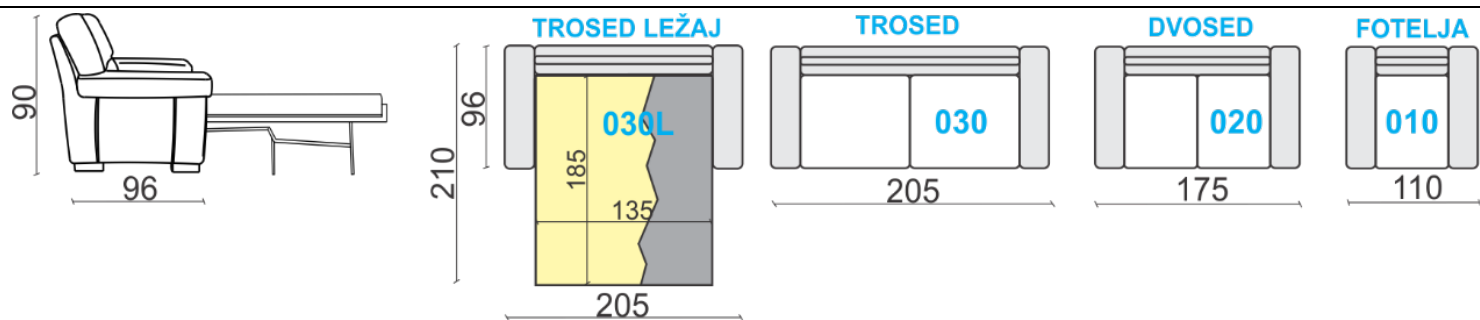

<b>PRESVLAKA</b>	PRESVLAKA	Mebl-štof; Eko koža (PU); Koža/krosta;
	ŠAVOVI	U boji presvlake (TT) ili kontrast (CC)
	KEDERI	-
	FIKSNA ILI UKLONIVA	Fiksna
<b>PUNILO</b>	JAS. SEDIŠTA	Poliuretanska pena gustine 32 kg/m <sup>3</sup> + sloj akrilnih vlakana gustine 200 gr/m <sup>2</sup>
	JAS. NASLONA	Poliuretanska pena gustine 22 kg/m <sup>3</sup> + sloj akrilnih vlakana gustine 200 gr/m <sup>2</sup>
	UKR. JASTUCI	-
	KORPUS/RUKON.	Poliuretanska pena gustine 25 kg/m <sup>3</sup> + sloj akrilnih vlakana gustine 200 gr/m <sup>2</sup>
<b>GEŠTELA</b>	RAM	Čamova, bukova građa, iverica, lesomit, siva lepenka
	KONSTRUKCIJA	Lepak i klamarice
	SEDIŠTE OSLANJANJE	Val opruga
	NASLON OSLANJANJE	Gurtna
<b>MEHANIZAM &amp; DUŠEK</b>	TIP	Mehanizam na izvlačenje u dva preklopa
	DUŠEK	Poliuretanska pena gustine 25 kg/m <sup>3</sup> dimenzija 185x135 cm
<b>NOGICE</b>	MONTAŽA	Montirana
	GLAVNA NOG. MAT.	Drvene
	BOJA	Wenghe

### RASPOLOŽIVE VERZIJE:

ŠIFRA	ELEMENT				
010	FOTELJA				
020	DVOSED				
030	TROSED				
030L	TROSED LEŽAJ				